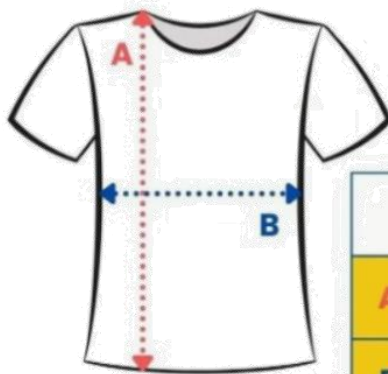

Combo Boné, Camiseta e Caneca Inox 180ml

R\$ 139,90 a vista no PIX ou R\$ 144,90 no cartão

Medidas APROXIMADAS em centímetros

	P	M	G	GG
A	68cm	70cm	72cm	74cm
B	49cm	51cm	53cm	55cm

As medidas podem variar de 3 a 4 cm do tamanho que está informado na tabela.

Medidas APROXIMADAS em altura e peso aproximado

- P = Veste até 1.65 de altura e 65 KG
- M = Veste até 1.75 de altura e 75 KG
- G = Veste até 1.85 de altura e 85 KG
- GG = Veste até 1.90 de altura e 95 KG